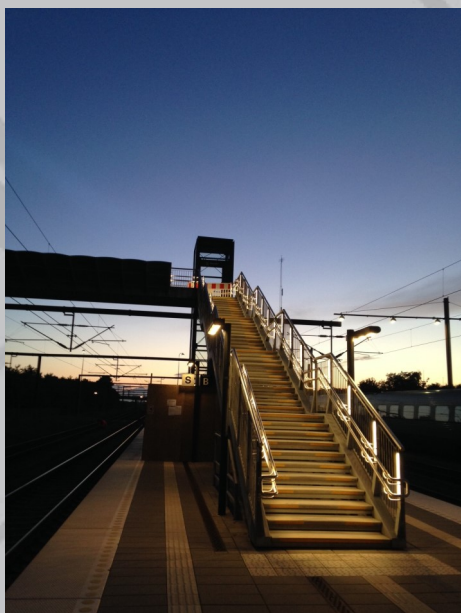

Tinglev Station

Arkil A/S

Elevatortårne - 2017

Underentreprise

Leveret:

- 2 stk. elevatortårne
- 2 stk. forbindelsesbroer

BOBACH
STÅLENTREPRISE
Alt i stål til byggeriet